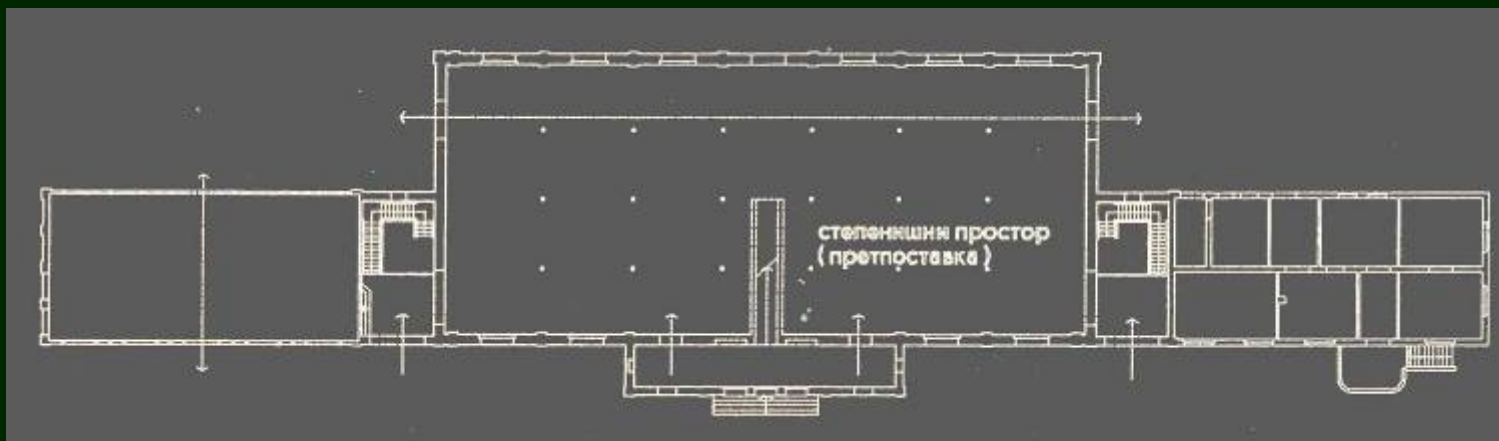

STARI VINSKI PODRUM HELVECIIJA U VRSCU THE OLD WINE CELLAR HELVETIA IN VRŠAC

- Druga faza gradnje – oko 1900.