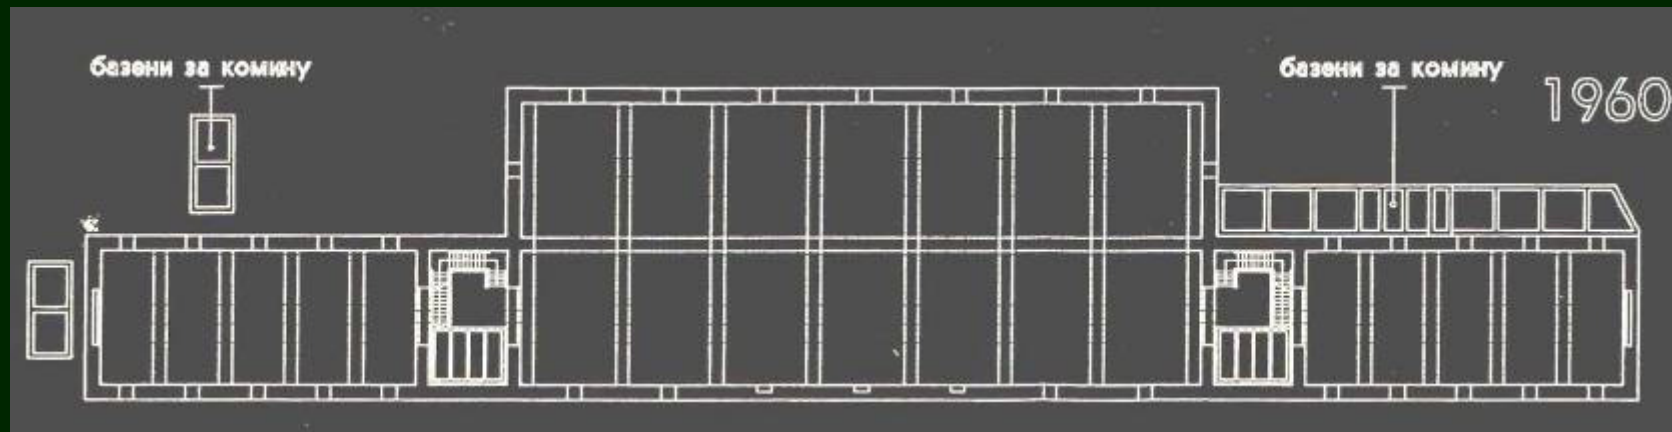

- Podrum Helvecija u prošlosti

STARI VINSKI PODRUM HELVECIIJA U VRSCU THE OLD WINE CELLAR HELVETIA IN VRSAC

- Položaj

STARI VINSKI PODRUM HELVECIIJA U VRSCU THE OLD WINE CELLAR HELVETIA IN VRŠAC

- Prva faza gradnje – 1880.

STARI VINSKI PODRUM HELVECIIJA U VRSCU THE OLD WINE CELLAR HELVETIA IN VRŠAC

- Druga faza gradnje – oko 1900.

STARI VINSKI PODRUM HELVECIIJA U VRSCU THE OLD WINE CELLAR HELVETIA IN VRŠAC

- Treća faza gradnje – oko 1960.

STARI VINSKI PODRUM HELVECIIJA U VRSCU THE OLD WINE CELLAR HELVETIA IN VRŠAC

- Materijali i konstrukcija

STARI VINSKI PODRUM HELVECIIJA U VRSCU THE OLD WINE CELLAR HELVETIA IN VRŠAC

- Stepen iskorišćenosti, funkcije