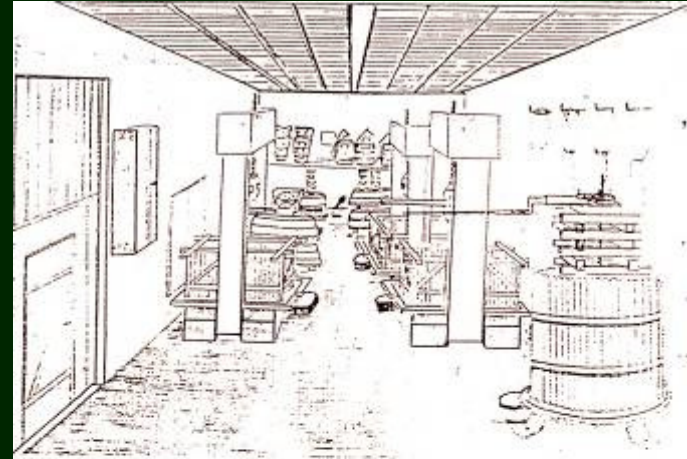

STARI VINSKI PODRUM HELVECIIJA U VRSCU THE OLD WINE CELLAR HELVETIA IN VRŠAC

- Gradnja klasičnih podruma