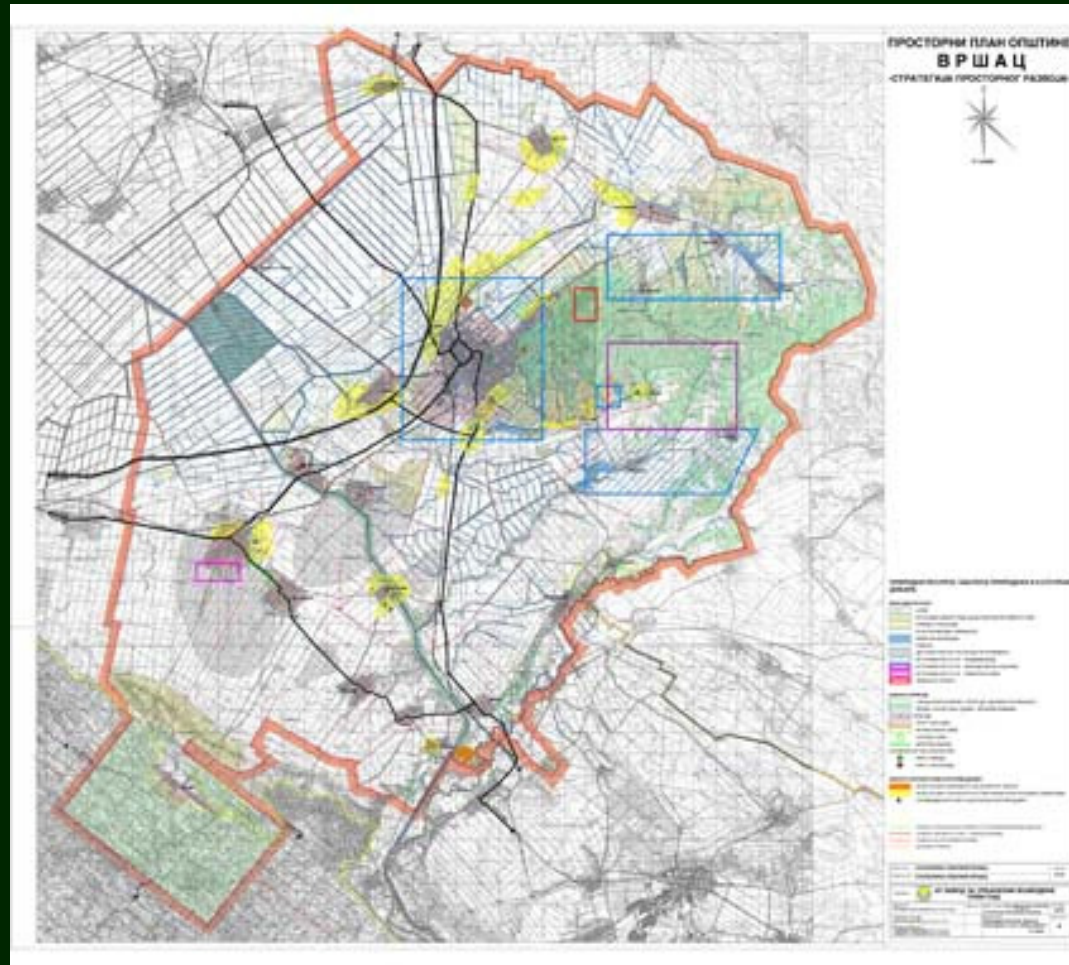

STARI VINSKI PODRUM HELVECIIJA U VRSCU THE OLD WINE CELLAR HELVETIA IN VRŠAC

- Materijali i konstrukcija

STARI VINSKI PODRUM HELVECIIJA U VRSCU THE OLD WINE CELLAR HELVETIA IN VRŠAC

- Stepen iskorišćenosti, funkcije

STARI VINSKI PODRUM HELVECIIJA U VRSCU THE OLD WINE CELLAR HELVETIA IN VRŠAC

- Valorizacija i konzervatorski tretman

STARI VINSKI PODRUM HELVECIIJA U VRSCU THE OLD WINE CELLAR HELVETIA IN VRŠAC

- Zašto muzej vinarstva i vinogradarstva?

STARI VINSKI PODRUM HELVEC IJA U VRSCU THE OLD WINE CELLAR HELVETIA IN VRSAC

- Revalorizacija

STARI VINSKI PODRUM HELVECIIJA U VRSCU THE OLD WINE CELLAR HELVETIA IN VRŠAC

- Koncept programa

STARI VINSKI PODRUM HELVECIIJA U VRSCU
THE OLD WINE CELLAR HELVETIA IN VRSAC