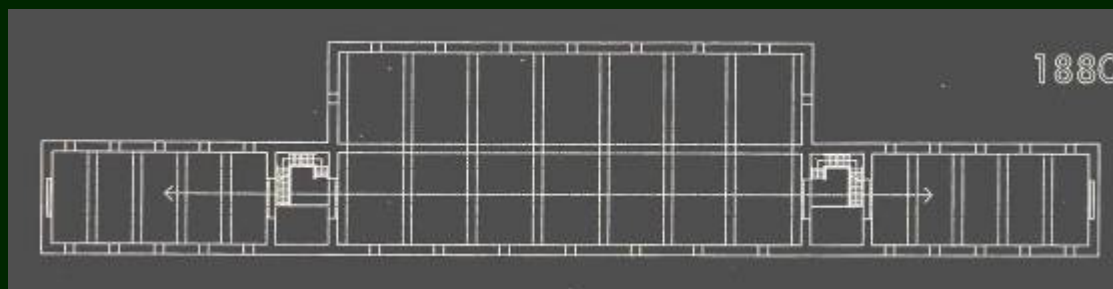

- Podrum Helvecija u prošlosti

STARI VINSKI PODRUM HELVECIIJA U VRSCU THE OLD WINE CELLAR HELVETIA IN VRSAC

- Položaj

STARI VINSKI PODRUM HELVECIIJA U VRSCU THE OLD WINE CELLAR HELVETIA IN VRŠAC

- Prva faza gradnje – 1880.