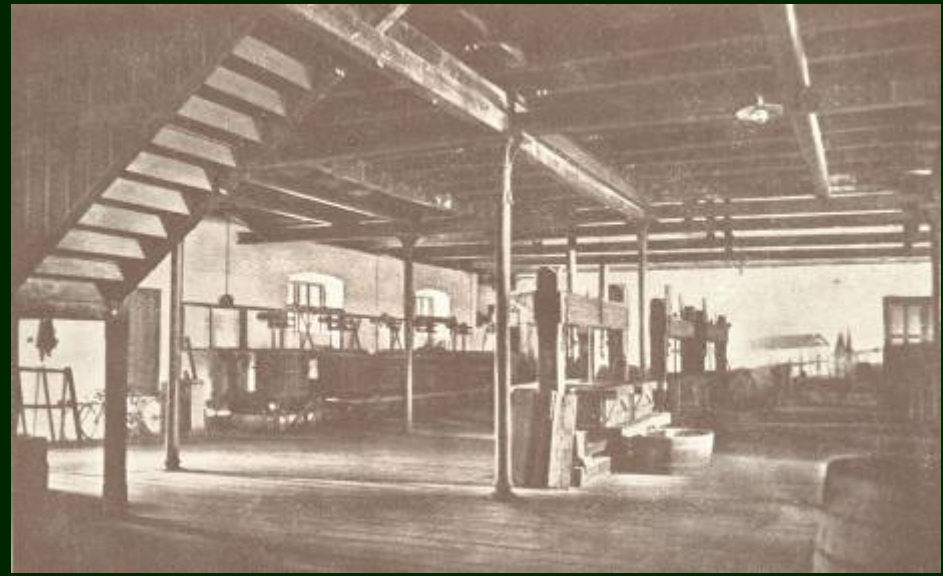

STARI VINSKI PODRUM HELVECIIJA U VRSCU THE OLD WINE CELLAR HELVETIA IN VRŠAC

- Druga faza gradnje – oko 1900.

STARI VINSKI PODRUM HELVECIIJA U VRSCU THE OLD WINE CELLAR HELVETIA IN VRŠAC

- Treća faza gradnje – oko 1960.

STARI VINSKI PODRUM HELVECIIJA U VRSCU THE OLD WINE CELLAR HELVETIA IN VRŠAC

- Materijali i konstrukcija

STARI VINSKI PODRUM HELVECIIJA U VRSCU THE OLD WINE CELLAR HELVETIA IN VRŠAC

- Stepen iskorišćenosti, funkcije