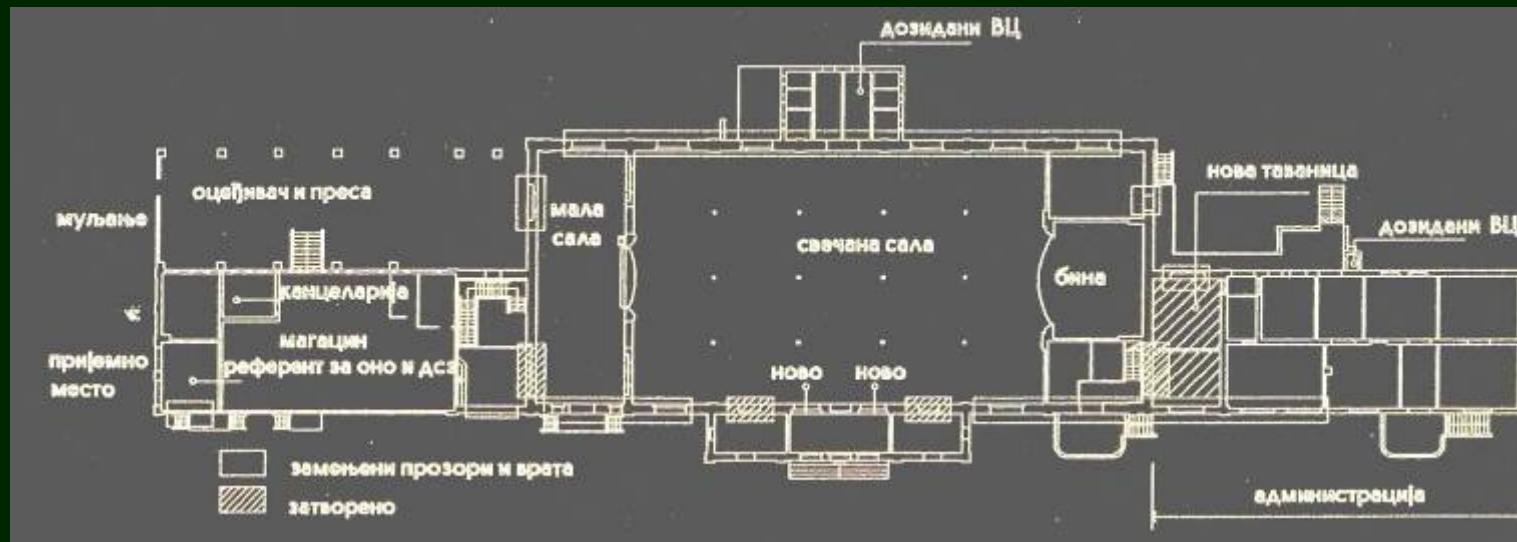

- Podrum Helvecija u prošlosti

STARI VINSKI PODRUM HELVECIIJA U VRSCU THE OLD WINE CELLAR HELVETIA IN VRSAC

- Položaj

STARI VINSKI PODRUM HELVECIIJA U VRSCU THE OLD WINE CELLAR HELVETIA IN VRŠAC

- Prva faza gradnje – 1880.

STARI VINSKI PODRUM HELVECIIJA U VRSCU THE OLD WINE CELLAR HELVETIA IN VRŠAC

- Druga faza gradnje – oko 1900.

STARI VINSKI PODRUM HELVECIIJA U VRSCU THE OLD WINE CELLAR HELVETIA IN VRŠAC

- Treća faza gradnje – oko 1960.