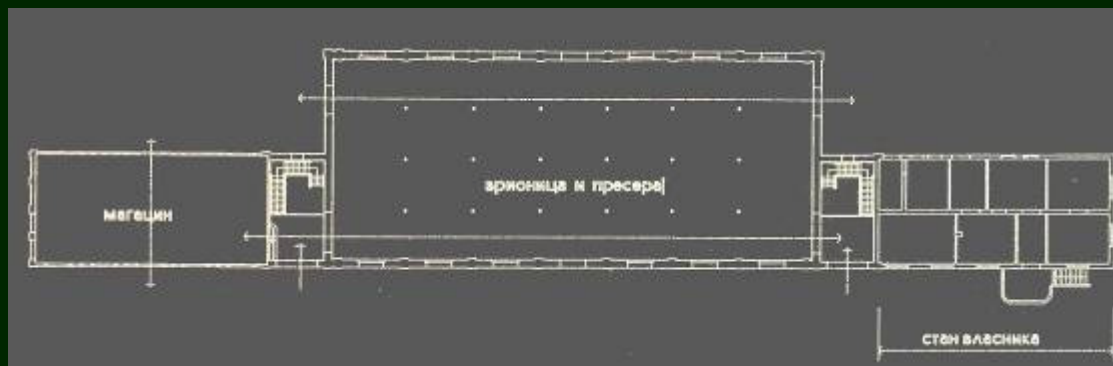

- Podrum Helvecija u prošlosti

STARI VINSKI PODRUM HELVECIIJA U VRSCU THE OLD WINE CELLAR HELVETIA IN VRSAC

- Položaj

STARI VINSKI PODRUM HELVECIIJA U VRSCU THE OLD WINE CELLAR HELVETIA IN VRŠAC

- Prva faza gradnje – 1880.